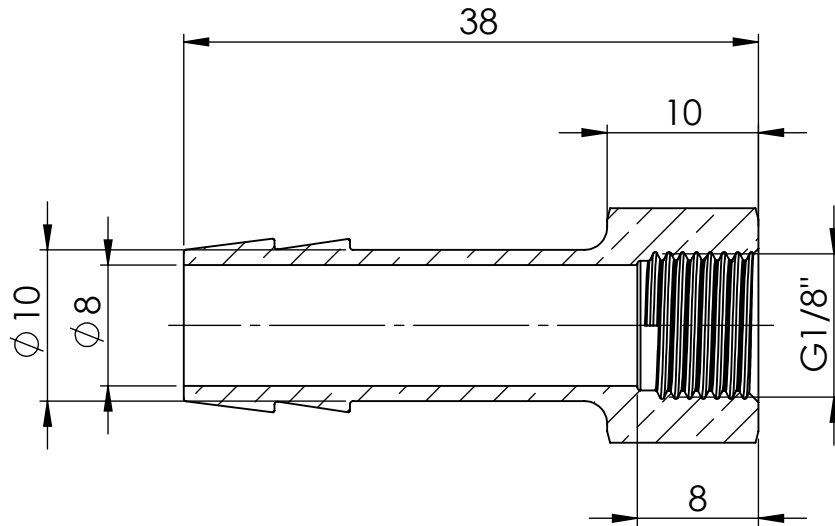

B

B

C

C

D

D

		Maßstab / Scale: 2:1	
		Material: CW 614N (CuZn39Pb3)	
		Benennung / Designation: Aufschraubschlauchtülle screw-on hose connector	
		Artikelnummer / item number: 134880	Status
		Typ-Nr.: MSN239A1810	Format A4
			Version
			Blatt / von sheet / of 2 / 2
		 Schützenstraße 27, 72574 Bad Urach Telefon: 07125 9497-0	