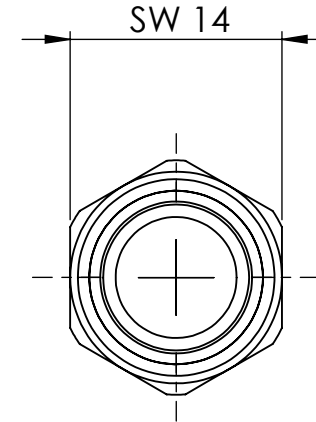

B

B

C

C

D

D

		Maßstab / Scale: 2:1	
		Material: CW 614N (CuZn39Pb3)	
		Benennung / Designation: Aufschraubschlauchtülle screw-on hose connector	
		Artikelnummer / item number: 134880	Status
		Typ-Nr.: MSN239A1810	Format A4
			Version
			Blatt / von sheet / of 2 / 2
		 Schützenstraße 27, 72574 Bad Urach Telefon: 07125 9497-0	